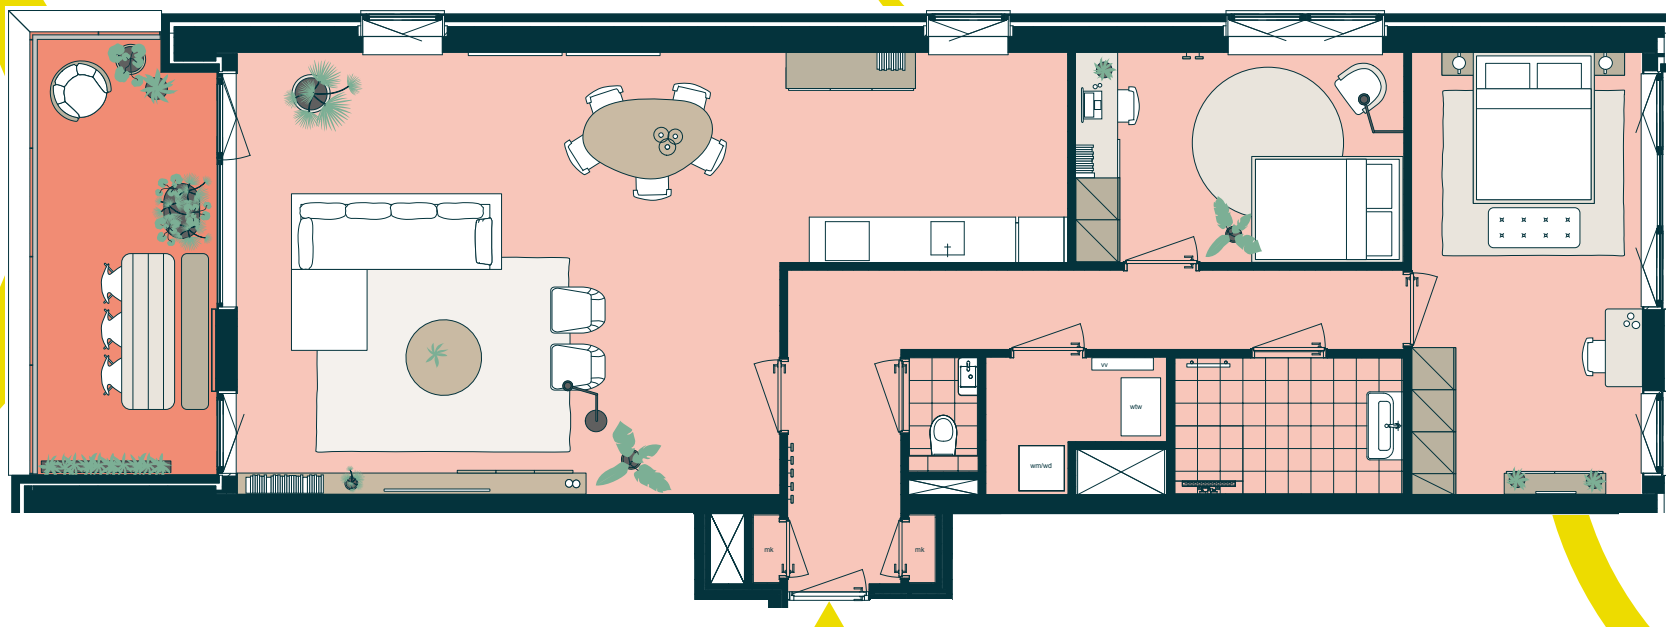

0 1 2 3 4 5 m

Aan deze sfeerplattegrond kunnen geen rechten worden ontleend. In de technische tekening staat de exacte uitvoering van de keuken, de badkamer en het toilet.

DE FAAM

WONINGTYPE

A1.01

CITROENCENTRALE

- 2^E | 3^E VERDIEPING
- 3 KAMERS
- 110 M² (GBO)
- 1 BALKON 14M² - WEST